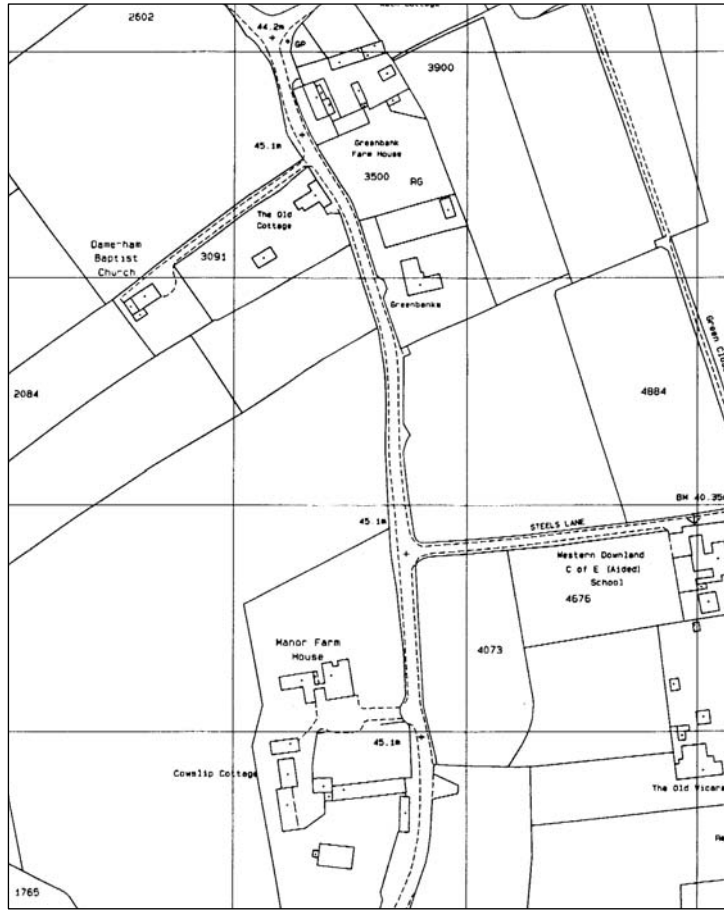

C D E

7

8

9

10

C D E

11

12

13

14

15

16

## South End & Cornpits Lane

Household	Ref	Page
1 St.Georges Cottages	D13	
2 St.Georges Cottages	D13	
3 St.Georges Cottages	D14	
4 St.Georges Cottages	D14	
Ashley Park Farm	Off Map	
Ashridge	D14	
Chapel Cottage	D11	
Endwood	C13	
Flinders	D14	
Goesmere Cottage	D11	
Goesmere Gardens	D12	
Greenbank Farmhouse	D7	
Greenbanks	D8	
Hilltop Cottage	E16	
Home Bakery Cottage	D11	
Jays Cottage (Krunzel)	D15	
Laurel Cottage	C13	
Manor Farm Cottage	Off Map	
Paddock Wood	D14	
Rosemary Cottage	D11	
Royal Cottage	D11	
Russells Cottage	E15	
South End Cottage	D11	
South End Farm	E16	
Springside	D13	
The Cottage	D12	
The Firs	D13	
The Old Cottage	D7	
Villa Vista	E15	
Wollaton Lodge	D14	