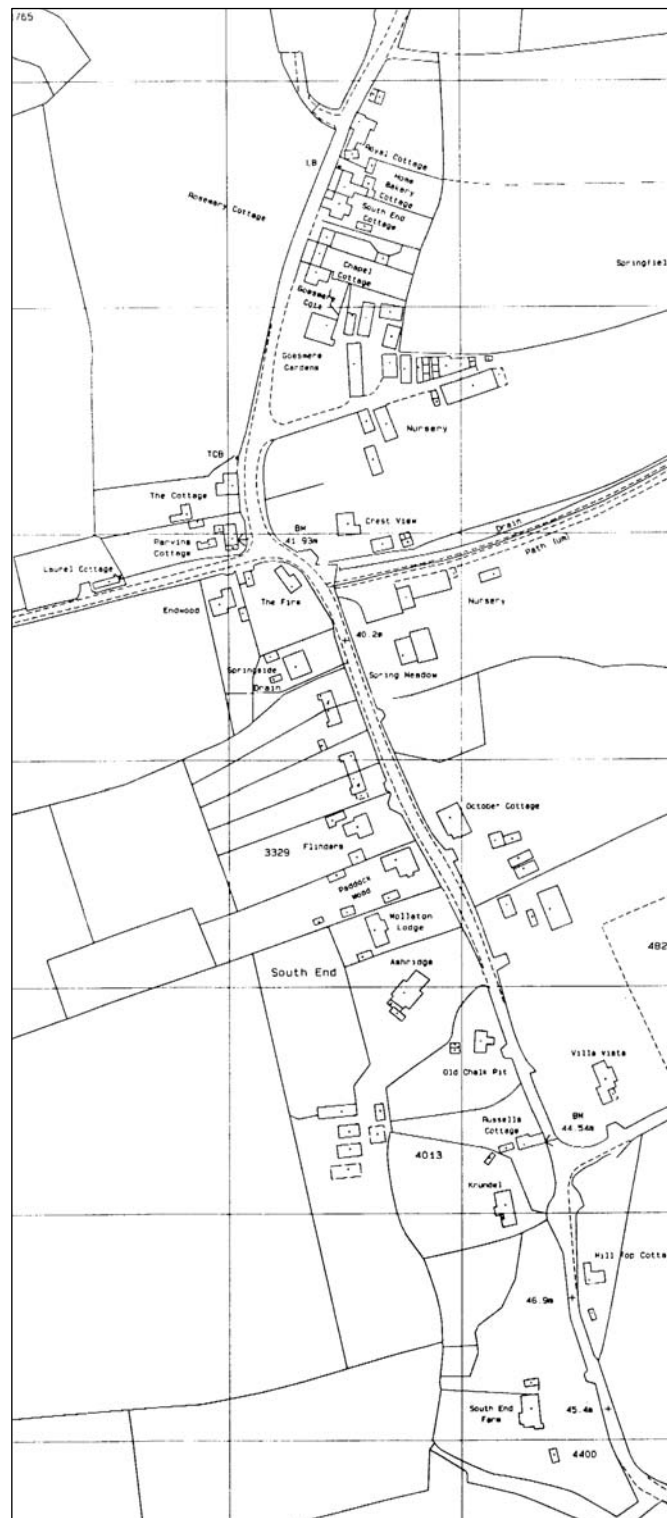

C D E

7

8

9

10

C D E

11

12

13

14

15

16

## South End & Cornpits Lane

Household	Ref	Page
1 St.Georges Cottages	D13	
2 St.Georges Cottages	D13	
3 St.Georges Cottages	D14	
4 St.Georges Cottages	D14	
Ashley Park Farm	Off Map	
Ashridge	D14	
Chapel Cottage	D11	
Endwood	C13	
Flinders	D14	
Goesmere Cottage	D11	
Goesmere Gardens	D12	
Greenbank Farmhouse	D7	
Greenbanks	D8	
Hilltop Cottage	E16	
Home Bakery Cottage	D11	
Jays Cottage (Krunzel)	D15	
Laurel Cottage	C13	
Manor Farm Cottage	Off Map	
Paddock Wood	D14	
Rosemary Cottage	D11	
Royal Cottage	D11	
Russells Cottage	E15	
South End Cottage	D11	
South End Farm	E16	
Springside	D13	
The Cottage	D12	
The Firs	D13	
The Old Cottage	D7	
Villa Vista	E15	
Wollaton Lodge	D14	